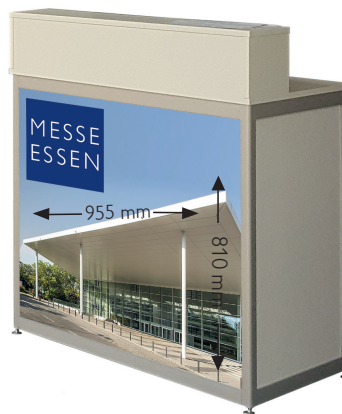

INFORMATIONEN DIGITALDRUCK

INFORMATION for DIGITAL PRINTING

Datenanlage: Maße + 20 mm Beschnitt / PDF / 120 dpi

Creating Data (files): Size + 20 mm bleed / PDF / 120 dpi

Maße der Blenden / size of the fascia panel

Maße / Size

Breite / width: 2000 mm

Höhe / height: 300 mm

Dateiname / File Name:

Blende1_“Kundenname“_2000x300_fascia1_“customername“_2000x300

Maße Info Counter / size of the Info Counter

Maße / Size

Breite / width: 955 mm

Höhe / height: 810 mm

Dateiname / File Name:

Counter1_“Kundenname“_955x810 / Counter1_“customername“_955x810